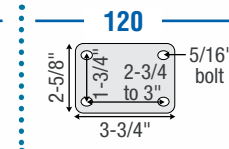

Rigid Top Plate